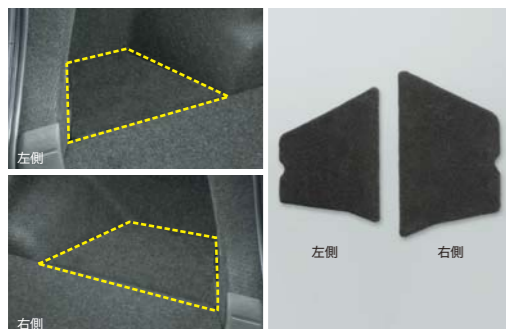

5 サイドトレイリッド

カーゴサイドボックス専用のリッド。床面がフラットになりラゲジが広く使えます。ブラック色の生地貼り。
※左右のリッドを個別に設定しています。※荷室床面のカーペット生地とは若干色が異なります。※プレミアムサウンドシステム車はウーファーが装備されているため、右側のサイドトレイリッドは装着できません。
¥4,180（片側1個）【消費税抜価格：本体 ¥3,800】【全車】
MZ521571（左ボックス用） / MZ521572（右ボックス用）