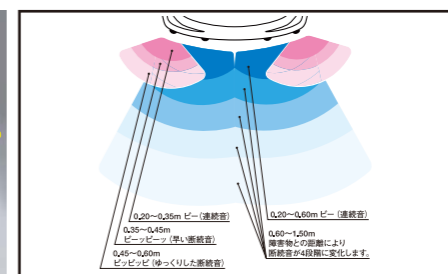

10 リヤパークセンサー（リヤ4センサー）

駐車時などにバンパーと障害物との距離を検出して、室内アラーム音で注意を促します。4センサーのうち、2つはボディカラー対応。
△パークセンサーはドライバーの補助として、障害物の接近を室内アラーム音により知らせるもので、ドライバーの注意義務を軽減するものではありません。また、使用環境、障害物によっては検知できないものもあります。パークセンサーだけに頼らず、周囲を十分に確認し、安全運転を行ってください。※リバース（シフト）に連動してオンとなります。※冷陰極管タイプおよびEL発光タイプの字光式ナンバープレートとの同時装着はできません。
¥38,060【消費税抜価格：本体 ¥28,000+ ¥6,600】【全車】
MZ607776（ホワイトダイヤモンド） / MZ607760（スターリングシルバーメタリック）
MZ607761（ブラックマイカ） / MZ607762（チタニウムグレーメタリック）
MZ607763（ライトニングブルーマイカ） / MZ607764（レッドダイヤモンド）
MZ607765（サンシャインオレンジメタリック）