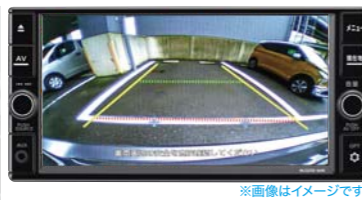

リヤビューカメラ

リバースポジションに連動して車体後方の状況をモニターに映し出します!

※リヤビューカメラは、夜間や雨天時は見えにくくなる場合があります。
※リヤビューカメラは、あくまでもドライバーの運転操作や視界を補う機構です。安全の確認や周囲の状況確認は必ずドライバー本人が行いながら十分に注意して運転してください。

ナビゲーション/スマートフォン連携ナビゲーションと接続する場合

適用機種	ETC2.0 車載器	ETC 車載器
オリジナル7型(ハイスペック)ナビゲーション 	システム合計価格 ¥39,204 【消費税抜価格：本体 ¥29,000 +取付ブラケット ¥700+ ¥5,940】 MZ608823(本体)(注2) MZ609537(取付ブラケット)	システム合計価格 ¥24,904 【消費税抜価格：本体 ¥16,000 +取付ブラケット ¥700+ ¥5,940】 MZ608821(本体)(注2) MZ609537(取付ブラケット)
スマートフォン連携ナビゲーション(メーカーオプション) 	システム合計価格 ¥45,254 【消費税抜価格：本体 ¥29,000 +接続ケーブル ¥4,500 +電源変換ハーネス ¥1,700 + ¥5,940】 MZ609659(本体)(注2) MZ609666(接続ケーブル) MZ609522(電源変換ハーネス)(注3)	—

ナビゲーションと接続しない場合

音声案内タイプ	システム合計価格 ¥25,564 【消費税抜価格：本体 ¥13,000+取付ブラケット ¥700+電源変換ハーネス(1) ¥1,700+電源変換ハーネス(2) ¥1,900+ ¥5,940】 MZ608822(本体)(注2) MZ609537(取付ブラケット) MZ609522(電源変換ハーネス(1))(注3) MZ598423(電源変換ハーネス(2))

(注1) 車載器の取付位置はグローブボックス内となります。
(注2) 本製品は新セキュリティ規格に対応しています。車載器のセキュリティ規格の詳細は国土交通省 HP(https://www.mlit.go.jp/road/yuryo/etc/security) をご確認ください。
(注3) 電源変換ハーネスは1個で複数の商品を接続できます。その他商品で当該ハーネスを使用している場合は、注文不要です。
※ETC2.0 車載器と ETC 車載器の同時装着はできません。
※ETC2.0 車載器、ETC 車載器のご利用には手続き(セットアップ【有料】)およびクレジットカード会社への ETC カードの申込みが別途必要です。詳しい内容については販売会社にお問い合わせください。