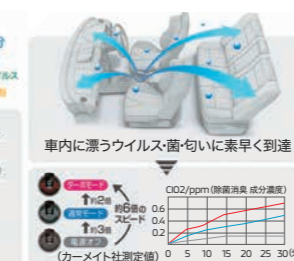

後方視界用カメラ越しでも明るい

※車両・仕様により効果に差があります。
※画像はイメージとなります。

02

ドクターデオ プレミアム サーキュレーションシステム

車内のウイルス対策に効果を発揮。車内の空気が気になる時に、スイッチひとつで安心・快適な車内空間を提供します。ウイルス抑制、花粉除去、飲食/喫煙/ペットの匂いなどに効果があります。USB給電方式。

■除去構造

■除去効果

●本測定結果は実使用下で同様の結果を保証するものではありません。
●本測定は、60Lの空間で、二酸化塩素の濃度を測定したものです。60Lの空間で0.5ppmが車内(3m³)における0.01ppmに値すると想定しています。