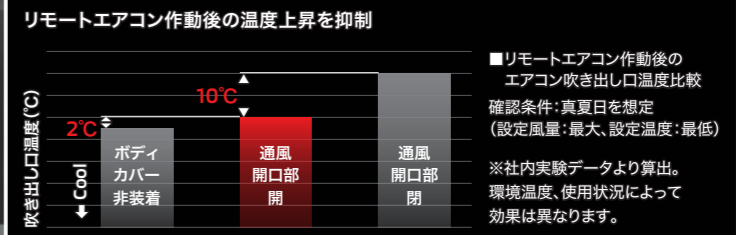

Exterior 後ろ姿にも、さらなるスポーティと上質さを

Exterior

01 テールゲートスポイラー

¥58,080 (消費税抜価格: 本体¥33,000+参考取付工賃¥19,800)

車両にマッチする洗練されたデザインで、リヤビューだけでなくサイドビューもさらにスポーティに印象づけます。ボディカラーに対応。
※車両装備のルーフスポイラーの上から装着します。

[全車] MZ576890(ホワイトダイヤモンド) / MZ576891(スターリングシルバーメタリック) / MZ576892(チタニウムグレーメタリック) / MZ576893(ブラックマイカ) / MZ576894(ブラックダイヤモンド) / MZ576895(レッドダイヤモンド) / MZ576896(ディーブロンズメタリック) / MZ576897(コスミックブルーマイカ)

02 リヤバンパープロテクションフィルム

¥10,230 (消費税抜価格: 本体¥6,000+参考取付工賃¥3,300)

艶消しブラックと艶のあるクリアの2種類をご用意しました。リヤバンパー上面のキズ付きを抑えるプロテクションフィルムです。
※リヤバンパープロテクションフィルム(クリア)の画像は商品イメージのため端部を浮かせています。
※ユーティリティパッケージ、リヤバンパープロテクターとの同時装着はできません。

[全車] MZ550411(ブラック) / MZ550412(クリア)

03 テールゲートガーニッシュ

¥13,750 (消費税抜価格: 本体¥9,200+参考取付工賃¥3,300)

テールゲート端部に装着する、厚みのある樹脂成型ガーニッシュです。ゲート開閉時のつめキズなどを抑えます。メッキの輝きがリヤビューをスマートに引き締めます。貼付けタイプ。

[全車] MZ576486

04 ボディカバー

¥34,100 (消費税抜価格: 本体¥31,000)

アウトランダーの形状にフィットした、ボディ全体を汚れから守る専用ボディカバーです。充電リッド付近は開閉可能な構造とし、カバーをしたまま充電することが可能です。また、リモートエアコン使用時には車両装備のファンが作動しますが、ファンの動きを損なわないように通風開口部が設定されているので、エアコン温度を快適に保ちます。OUTLANDERロゴ入り。ポリエステル製。防炎仕様。
※三菱自動車純正用品を装着した場合でも使用できるサイズですが、キャリア類は取り外してご使用ください。※リモートエアコンを作動した場合、ボディカバーを装着していない状態と比較して空調性能が低下します。
※通風開口部は純正用品フロントコーナーガーニッシュが装着されていない場合、弛みが生じます。
[全車] MZ541724