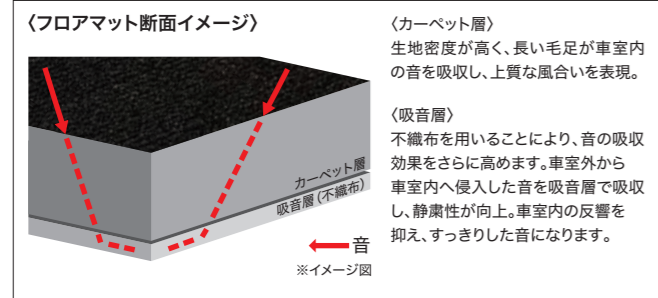

Basic Item

カーライフをサポートする定番アイテム

01 フロアマット

■5人乗り用
¥48,752
 (消費税抜価格:本体¥43,000+参考取付工賃¥1,320)
 [5人乗り車] MZ511972

■7人乗り用
¥54,252
 (消費税抜価格:本体¥48,000+参考取付工賃¥1,320)
 [7人乗り車] MZ511982

毛足が長く柔らかい風合いが特徴。シャープさと上質さが共存する高級ラグジュアリータイプのマットです。厚みのある吸音層が車室外から侵入した音を吸収し、静粛性が向上する吸音機能付き。高級感のあるアルミ製PHEVロゴ入りプレート付き。
 ※オールウェザーマットとの同時装着はできません。