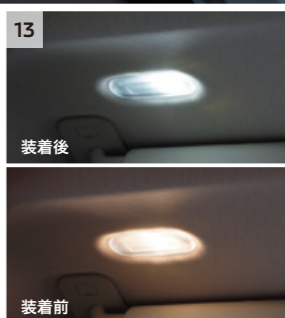

[全車] MZ612611

Photo: G ボディカラー: ホワイトダイヤモンド
装着用品: ラゲッジソフトトレイ (7人乗り用)、ラゲッジインナープレート
※画像に映っている撮影用の小道具は商品に含まれておりません。

Electric 大人のナイトドライブを演出する、光のコーディネート

インテリアイルミネーションパッケージ

2点セット:01フロアイルミネーション + 02コンソールイルミネーション

単品合計価格¥63,184(消費税込、取付工賃込)のところ