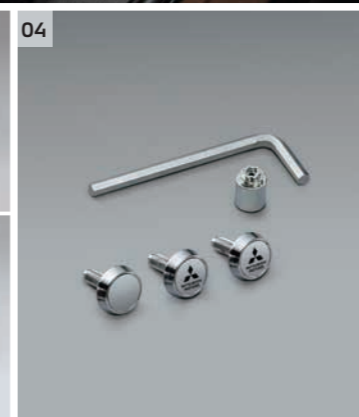

Basic Item

カーライフをサポートする定番アイテム