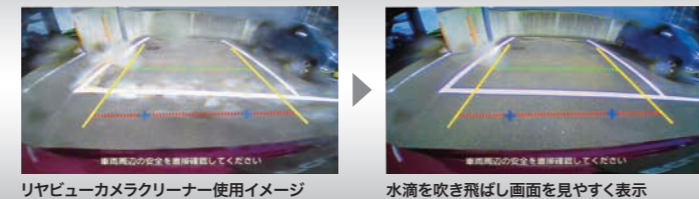

02 03

※画像はイメージです。

04

05

リヤレビューカメラクリーナー使用イメージ 水滴を吹き飛ばし画面を見やすく表示

※画像はイメージです。

01 前後ドライブレコーダー+ETC2.0パッケージ

2点セット:02 前後ドライブレコーダー(スタンドアローン) + 04 ETC2.0車載器