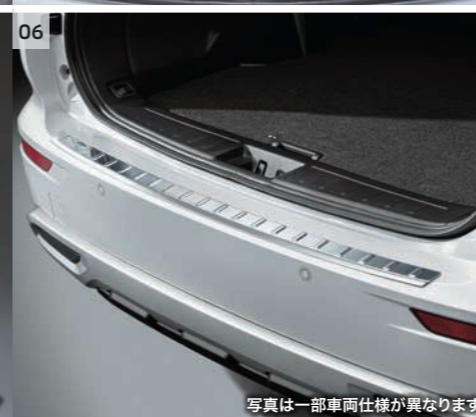

Interior 汚れなんて気にしない、使い倒せるラゲッジルーム