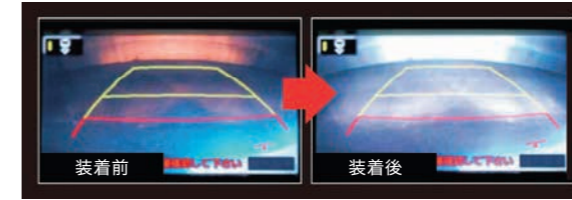

後方視界用カメラ越しでも明るい

※車両・仕様により効果に差があります。
※画像はイメージとなります。

02

ドクターデオ プレミアム サーキュレーションシステム

車内のウイルス対策に効果を発揮。車内の空気が気になる時に、スイッチひとつで安心・快適な車内空間を提供します。ウイルス抑制、花粉除去、飲食/喫煙/ペットの匂いなどに効果があります。USB給電方式。

■除去構造

■除去効果

●本測定結果は実使用下で同様の結果を保証するものではありません。
●本測定は、60Lの空間で、二酸化塩素の濃度を測定したものです。60Lの空間で0.5ppmが車内(3m³)における0.01ppmに値すると想定しています。