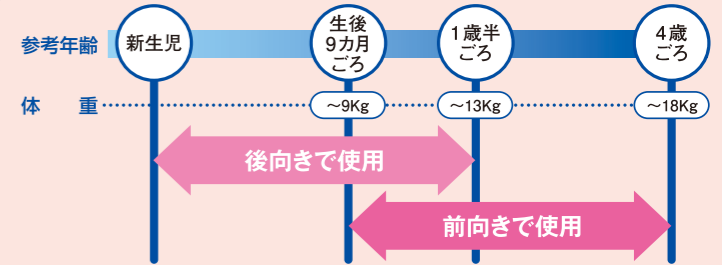

●ご使用の目安

◆チャイルドシート適用表

品名	取付位置		助手席		後席		サイズ
	前向き	後向き	前向き	後向き	前向き	後向き	
チャイルドシート	×	×	○	○	幅×高さ×奥行 mm	485×655×485	

(注1) やむを得ず助手席にチャイルドシートを装着する場合は、必ずシートを最後端まで下げた位置での取付けをお願いします。
(注2) チャイルドシートをベビーシートとして使用する場合は、後向きでの装着となります。
(注3) ミニキャブバンのM、Gの後席にはチャイルドシートの取付けはできません。

4 ジュニアシート(シートベルト固定タイプ)

¥35,200

[消費税抜価格:本体¥32,000] [適用は下表の通り]

●本体: MZ525300
MINICAB [プラボー用]
TOWN BOX [タウンボックス全車]