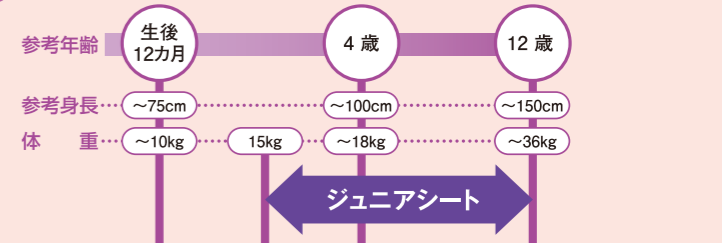

●ご使用の目安

◆ジュニアシート適用表

品名	取付位置		助手席		後席		サイズ
	前向き	後向き	前向き	後向き	前向き	後向き	
ジュニアシート	×	×	○	×	幅×高さ×奥行 mm	450×690×480	

(注1) ミニキャブバンM、Gにはジュニアシートの取付けはできません。

メンテナンスも三菱自動車のお店へ!

三菱自動車では、お客さまにより安全で快適なカーライフを楽しんでいただくため、独自の「三菱自動車ハーティプラスプログラム」をお求めやすい価格でご用意しています。ぜひ、新車ご購入後のメンテナンスも三菱自動車のプロにおまかせください。

※加入条件等についての詳細は販売会社にお問い合わせください。

ハーティプラスメンテナンス

三菱自動車のクルマを知り尽くしたプロによる定期点検のお買い得なパック。半年ごとにはっきりメンテナンスするので、安心・快適にご乗車にお乗りいただけます。

ハーティプラス つく²保証

メーカー保証終了後、万が一の故障の時も無料で修理ができる延長保証プランです。車を長く大切にお乗りいただけます。

●掲載写真は、実物とイメージや仕様が異なる場合があります。※太青字の価格は参考取付工賃を含む消費税(10%)込価格です。マークは参考取付工賃[消費税抜]です。