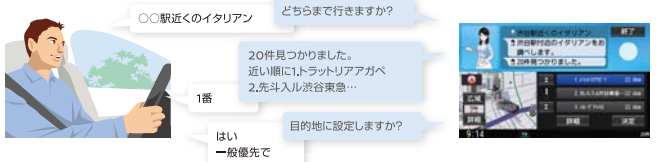

▶▶ 音声認識で簡単な目的地設定

名称があいまいな検索でもOK! 対話形式でらくらく目的地検索、設定。

◆主要機能

メモリーナビ 8GB	7型 WVGA	無料地図更新	フルセグ 4×4	VICS-WIDE	AM/FM	iPod 接続用 ケーブル	ビデオ入力コード (RCA)	//// P22
ワイドFM 対応	DVD	CD	Bluetooth ハンズフリー 通話	Bluetooth 音楽再生	SD カード 再生	リヤビュー カメラ		//// P23
USB メモリー 再生	音楽 CD 録音	NaviCon® 対応	マルチアラウンドモニター 対応	ステアリングオーディオリモコンスイッチ 対応	オリジナルオープニング画面	ETC連動		//// P23

◆別売オプション

(注1) ルームミラーモニターと車載機ディスプレイの映像表示は、それぞれのスイッチで任意に切換えることができます。(同時表示はできません)

(注2) マルチアラウンドモニター装着車に対応します。車両ご注文時に装備の有無をご確認ください。

(注3) ステアリングオーディオリモコンスイッチ装着車に対応します。車両ご注文時に装備の有無をご確認ください。

(※1) 無料地図更新バージョンアップを、2016冬、2017夏・冬、2018夏・冬、2019夏・冬いずれかを3年間の間に3回 (点検入庫時※12ヶ月/24ヶ月法定点検、3年車検) 販売会社で最新化できます。

(※2) SDカード(8GB)を同梱しており、約3,000曲を録音することができます。