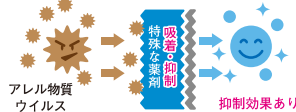

アレル除去フィルター

アレル物質 ウイルス
<アレル除去フィルター (脱臭機能付)>
特殊な薬剤を車外の空気を取り入れる側 (上流側) のフィルター表面に添着することで、アレル物質とウイルスを吸着させて抑制。時間とともにアレル物質とウイルスはフィルターを通過して車内に侵入しますが、抑制されているため車内は快適です。

③アレル除去フィルター (脱臭機能付)

¥5,745

【税抜き価格：本体¥4,000+税¥1,320】 [全車]

MZ600194

PM2.5 などの気になる微細な粒子もキャッチします。

※標準装備のクリーンエアフィルターと交換装着になります。

※PM2.5 とは、2.5µm 以下の微少粒子の総称です。

フィルター性能試験に基づく値であり、実際の性能とは異なります (自社調べ)。このフィルターでは 0.3µm

未満の微少粒子物質については、除去の確認ができておりません。空気中の有害物質のすべてを除去できるものではありません。

※1年または 12,000km 毎の定期交換を推奨します。