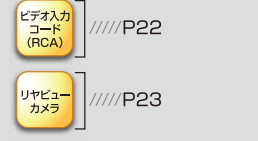

◆別売オプション

◆対応スマートフォン・タイプ別接続表

スマートフォン	接続ケーブル	スマートフォン接続ケーブル				システム合計価格 [税込み] 【構成品合計価格+参考取付工賃】 (税抜き)
		HDMI接続ケーブル(ディスプレイユニット側接続) MZ609549希望小売価格:¥6,000	Android用接続ケーブル(HDMI対応) MZ609547希望小売価格:¥3,000	Android用接続ケーブル(MHL対応) MZ609548希望小売価格:¥4,000	HDMI変換ケーブル MZ609550希望小売価格:¥1,500	
スマートフォン (注1)						
ドコモAndroid™ HDMI端子付スマートフォン	●	●	—	—	¥11,145 [¥9,000+税¥1,320]	
ドコモAndroid™ MHL端子付スマートフォン	●	—	●	—	¥12,225 [¥10,000+税¥1,320]	
iPhone (Lightningコネクタ)(*3)	●	—	—	●	¥8,812 [¥7,500+税¥660]	
iPhone (Dockコネクタ)	—	—	—	●		

不要 ※本ユニットに同梱のiPod/iPhone用接続ケーブルを使用

△安全のため走行中は、動画視聴及び一部アプリにて操作表示ができません。

(注1) スマートフォン連携はドコモスマートフォンとiPhone4/4S/5/5C/5S (SoftBank/au※除くiPhone4)、iPhone5C/5S (docomo)に対応します。対応するスマートフォン端末機種については三菱自動車ホームページ (<http://www.mitsubishi-motors.co.jp/support/accessory/lineup/ek_wagon/navi-audio.html>)をご参照ください。なお、別途スマートフォンの利用料金がかかります。また、本ユニットとスマートフォンを接続する際、上表の接続ケーブルが必要となります。
(注2) iPod/iPhone (Dockコネクタ)を本ユニット同梱のケーブルに接続することで、音楽再生やビデオファイル再生ができます。LightningコネクタのiPod (iPhone5など)はApple Inc. 製のLightning-30ピンアダプタ(別売)が必要となります。ただし、ビデオ再生はできません。
(注3) マルチアラウンドモニター装着車に対応します。車両ご注文時に装備の有無をご確認ください。
(注4) ステアリングオーディオリモコンスイッチ装着車に対応します。車両ご注文時に装備の有無をご確認ください。
(*1) HDMI 外部出力もしくはMHL 外部出力機能を搭載しているドコモスマートフォンおよびiPhone5/5C/5Sに映る画像や音声を本ユニットで視聴できます。操作はスマートフォン側で対応します。(別途、接続ケーブルが必要となります)
(*2) 専用アプリ「LinkwithAutomaker」をスマートフォンにインストールする事で「Linkwithモード」に対応した音楽・映像などの多彩なアプリケーションをダウンロードでき、本機で操作しながらご利用頂けます。
(*3) 別途Apple Inc. 製のLightning-Digital AVアダプタ(別売)とiPhoneと同梱のLightning-USBケーブルが必要となります。