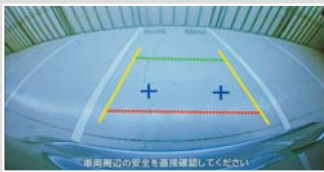

リヤビューカメラ [除く Safety Package]

バックギアに連動して、車体後方映像をナビゲーション画面に表示します(ルームミラーには表示されません)。

Safety Package [マルチアラウンドモニター(パードアイビュー機能付)装着車]には装着できません。

※写真はMZ609618の後方映像