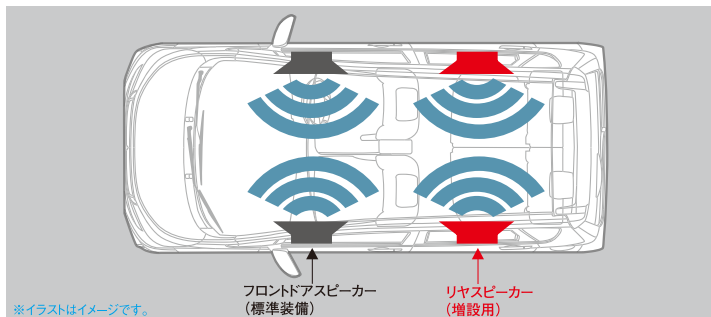

スピーカー

増設用スピーカー

1年保証

※イラストはイメージです。

フロントドアスピーカー
(標準装備)

リヤスピーカー
(増設用)

音場豊かな4スピーカーシステム。

システム合計価格

¥16,308

【税抜き価格: 本体¥5,900×2+**¥3,300**】

[リヤドアスピーカー非装着車]

8720A166×2個

リヤドアにスピーカーを追加して4スピーカーシステムにする増設用スピーカー。

※ドアスピーカーは車両装備品と同一品です。

※補用部品(1年保証)扱いとなります。

ナビゲーションロック

ナビゲーションロック(マックガード製)