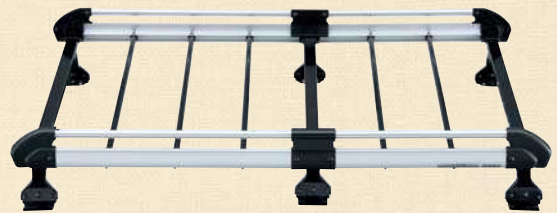

3 マルチラゲッジネット

¥13,860

【税抜き価格：本体¥13,200】
【全車】MZ521854

●車両のフロアフックに固定して、荷物の横滑りや飛び出しによる散乱を防ぐネットです。さらにデリカバンでは、別売のユーティリティフックやシステムバーと組み合わせることでマルチな使い方が可能になります。

※デリカバンは最高で4通り、デリカD:3は1通りの使い方が可能です。(装着使用例をご参照ください。)

●ネットを2重にした袋構造を採用しているため、中に小物を入れることができます。

D:3

VAN

<使用例①>デリカD:3、デリカバン
●フロア固定 (耐荷重10kg)

<使用例②>デリカバン
●ゲート部小物入れ (耐荷重5kg)

<使用例③>デリカバン
●ウエストライン吊り下げ (耐荷重10kg)

<使用例④>デリカバン
●ルーフ固定 (耐荷重10kg)

※デリカバンの使用例②③④の場合は、別売のP6①ユーティリティフック2セットと別売のP6②システムバー2本が必要になります。

VAN

4 脱着式仕切カーテン

¥23,520

【税抜き価格：本体¥16,400+税¥6,000】
【デリカバン全車】MZ516493

●エアコンの冷暖房効果を高める透明タイプのカーテン。キャビンと区切ることにより、ラゲッジルームの荷物に直接風が当たるのを防ぎます。

VAN

5 クォーターウィンドウパイプ

¥13,650

【税抜き価格：本体¥10,000+税¥3,000】
【デリカバン全車】MZ521908

●万一、走行中に荷物が倒れたりした際に、衝撃から窓を守ります。左右2本セット。
※本商品に物をぶら下げないでください。

△ベースキャリアには専用アタッチメント以外のものを装着しないでください。
△キャリア類は最大積載量を厳守してください。
△ルーフラックアタッチメントに荷物を載せる場合は、丈夫なストラップ等でしっかりと固定してください。
△キャリアに荷物をのせることにより、横風の影響を受けやすくなることがあります。安全走行を心掛けてください。
※アタッチメントの価格にはベースキャリアの価格が含まれません。
※スキー、スノーボードの積載数は標準的な目安です。スキー、スノーボードのサイズやビンディングの形状などによっては積載数が変わることがあります。

6 ヘビーデューティキャリア

¥74,550

【税抜き価格：本体¥63,800+税¥7,200】
【全車】MZ533011

●ルーフに直接ラックを取り付ける専用設計により、最大積載重量100kgという圧倒的な性能を実現。アルミハイブリッドタイプで、ビジネスからプライベートまで大活躍。外寸/長さ1,575×幅1,365×高さ230mm、内寸/長さ1,480×幅1,270mm。

D:3

VAN

D:3

7 ベースキャリア

¥31,500

【税抜き価格：本体¥27,600+税¥2,400】
【全車】MZ533012

●各種アタッチメントを装着するためのベースとなるキャリア。最大積載重量50kg。
※ベースキャリアのみの走行はしないでください。必ず各種アタッチメント(別売)とセットでご使用ください。

VAN

8 スキー&スノーボードアタッチメント

¥20,160

【税抜き価格：本体¥18,000+税¥1,200】
【ベースキャリア装着車】MZ535001
●スキー6セットまたはスノーボード4台積み。

D:3

9 ルーフラックアタッチメント

¥34,650