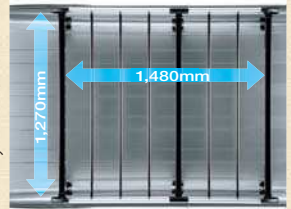

6 ヘビーデューティキャリア

¥74,550

【税抜き価格：本体¥63,800+税¥7,200】
【全車】MZ533011

●ルーフに直接ラックを取り付ける専用設計により、最大積載重量100kgという圧倒的な性能を実現。アルミハイブリッドタイプで、ビジネスからプライベートまで大活躍。外寸/長さ1,575×幅1,365×高さ230mm、内寸/長さ1,480×幅1,270mm。