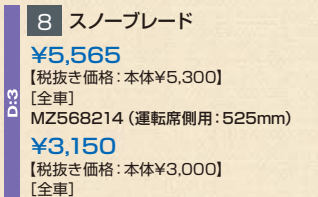

8 スノーブレード

¥5,565

【税抜き価格: 本体¥5,300】
【全車】MZ568214 (運転席側用: 525mm)

¥3,150

【税抜き価格: 本体¥3,000】
【全車】MZ568219 (助手席側用: 380mm)

¥2,625

【税抜き価格: 本体¥2,500】
【寒冷地仕様車】MZ568059 (リヤ用: 330mm)