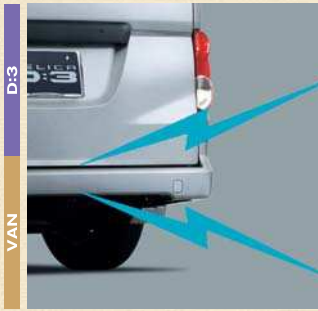

そなえて安心、ゆとりの運転。

1 バックカメラ (夜間消音タイプ)

¥10,500

【税抜き価格: 本体¥6,400+税¥3,600】
【全車】MZ603006

●シフトレバーを「R」にセットすると警告音が鳴り、後方の人に注意を促します。スモールライト点灯時には警告音が鳴らない夜間消音タイプです。

※ライト点灯時に消音しない取付けも可能です。詳しくは営業スタッフにお問い合わせください。
※リヤクーラー未装着のデリカD:3にも装着可能ですが、参考取付工賃は¥6,000となります。