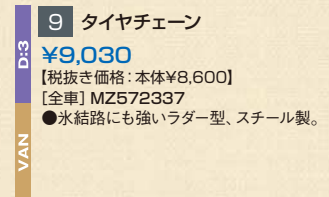

9 タイヤチェーン

¥9,030

【税抜き価格: 本体¥8,600】
【全車】MZ572337

●氷結路にも強いラダー型、スチール製。