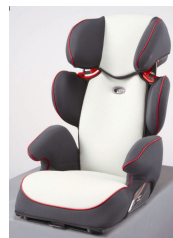

ジュニアセーフティシート (ハイバックタイプ)

¥38,850【税抜き価格:本体¥37,000】
MZ525294(本体)

(注1)チャイルドシートを後向き(シートベルト固定)で使用する場合に装着してください。

P8⑧ スノーブレード(リヤ用:330mm)

【正】**¥3,045**【税抜き価格:本体**¥2,900**】 ← 【誤】 ¥2,625【税抜き価格:本体¥2,500】
MZ568059 MZ568059