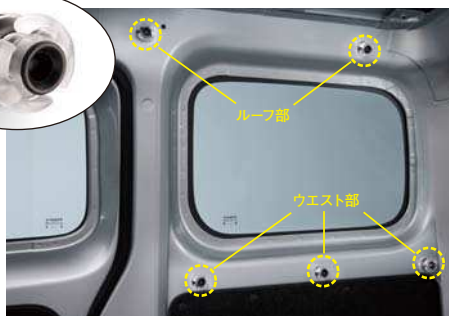

## 1 ユーティリティフック

¥2,520

【税抜き価格：本体¥1,800+税¥600】  
【デリカバン全車】MZ521858

- ロープ等を引っかけるフックとして、また別売システムバーの取付ベースとして、ラゲッジをフル活用するためのアイテムです。ルーフ部とウエスト部を合わせた左右合計10カ所に取付けできます。1セット2個入り。
- ※耐荷重は1カ所当たり、ルーフ部：5kg、ウエスト部：3kgとなります。
- ※走行前に、フックにかけたものが運転を妨げたり、運転者や同乗者に危害を及ぼしたりしないか、必ず確認してください。