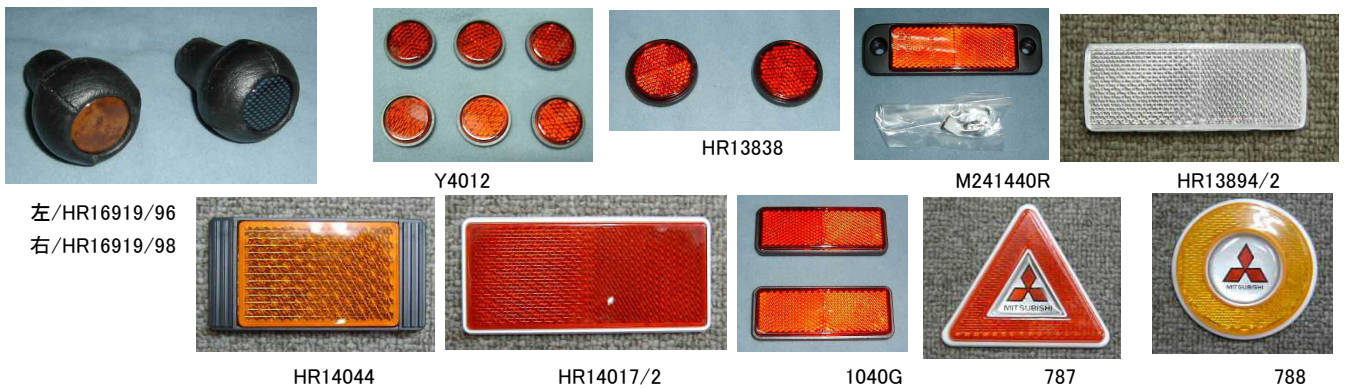

利用例

HR2400

HR767

HR16952/96

HR16953/96

HR16919/96	汎用MT用シフトノブ ウレタンブラック ウッドデコシリーズ ネジ式 ●軽自動車には装着できません	¥1,200
HR16919/98 (廃番)	汎用MT用シフトノブ ウレタンブラック カーボンデコシリーズ ネジ式 ●軽自動車には装着できません	¥0
Y4012 (廃番)	汎用リフレクター 丸型レッド 28mm 6個セット 貼付けタイプ	¥0
HR13838	汎用リフレクター 丸型レッド 40mm 2個セット 貼付けタイプ	¥500
M241440R	海外純正リフレクター 横長型 30x120mm 1個 ネジ止式	¥1,600
HR13877 (廃番)	汎用リフレクター横長型オレンジ 30x95mm 2個セット 貼付けタイプ	¥0
HR13894/2 (廃番)	汎用リフレクター横長型ホワイト 30x95mm 2個セット 貼付けタイプ	¥0
HR14044 (廃番)	汎用リフレクター横長型オレンジ 43x82mm 2個セット 貼付けタイプ	¥0
HR14017/2 (廃番)	汎用リフレクター横長型レッド 45x94mm 縁ホワイト 2個セット 貼付けタイプ	¥0
1040G (廃番)	汎用リフレクター横長型レッド 35x87mm 縁ブラック 2個セット 貼付けタイプ	¥0
787 (廃番)	汎用リフレクター三角型レッド 80mm 縁ホワイト 貼付けタイプ	¥0
788 (廃番)	汎用リフレクター丸型オレンジ 62mm 縁ホワイト 貼付けタイプ	¥0