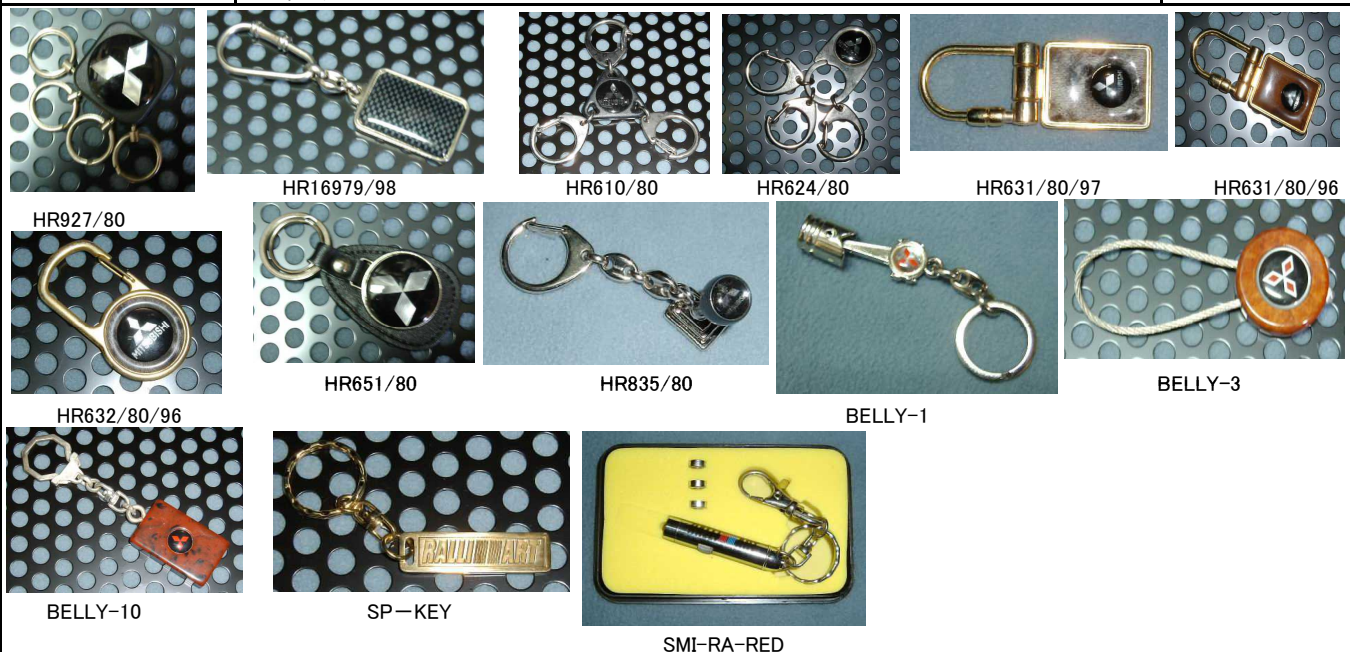

部番	品名	価格
HR927/80 (廃番)	デスマティック角型キーホルダー □13X35mm	¥0
HR16979/98	デスマティック角型キーホルダー □31X45mm *メタル&カーボンルック	¥1,500
HR610/80 (廃番)	キーリング ブラック△with 3リングホルダー △一辺35mm	¥0
HR624/80 (廃番)	キーリング メタル 楕円形 with 3リングホルダー 31X55mm	¥0
HR631/80/97 (廃番)	キーリング角型 アンスライト淵ゴールド □25X67mm	¥0
HR631/80/96 (廃番)	キーリング角型 ウッドデコ淵ゴールド □25X67mm	¥0
HR632/80/96 (廃番)	キーリング丸型 アンスライト淵ゴールド ○25X67mm	¥0
HR651/80 (廃番)	小判型メタル&皮キーホルダー	¥0
HR835/80 (廃番)	キーチェーン シフトレバー型 *マニアックです。限定品希少価値あり。	¥0
BELLI-1 (廃番)	キーチェーン ピストン型 *マニアックです。限定品希少価値あり。	¥0
BELLI-3	キーホルダー O型 ウッドデコ	¥2,000
BELLI-10	キーホルダー □型 ウッドデコ	¥900
SP-KEY (廃番)	メタルプレートキーチェーン	¥0
SMI-RAL-RED	LEDキーチェーン	¥900

部 番	品 名	価 格
AP22751472	車型タイプピン シルバープレート COLT (CA)	¥1,200
AP22851482	車型タイプピン シルバープレート LANCER (C70)	¥1,200
AP23151512	車型タイプピン シルバープレート SPACE RUNNER (RVR)	¥1,200
AP23451542	車型タイプピン シルバープレート 3000GT (GTO)	¥1,200
AP23551552	車型タイプピン シルバープレート SIGMA (DIAMANTE F10)	¥1,200
AP23651562 (廃番)	車型タイプピン シルバープレート L300 (DELICA STAR WAGON)	¥0
AP23851582	車型タイプピン シルバープレート PAJERO SWB (2ドア)	¥1,200
AP23951592	車型タイプピン シルバープレート PAJERO LWB (4ドア)	¥1,200
AP24051602	車型タイプピン シルバープレート PAJERO パリダカカラー	¥1,200
WM400217 (廃番)	車型タイプピン ゴールドプレート PAJERO (V20系)	¥0
WM4007000	三菱ピンクリップ (書類等を止めます)	¥100
WM400227	車型ピンバッジ COLT (CA)	¥900
WM400227X (廃番)	車型ピンバッジ COLT (CJ)	¥0
WM400228	車型ピンバッジ LANCER (C70)	¥900
WM400230	車型ピンバッジ GALANT (E39) ラリーカラー	¥900
WM400231	車型ピンバッジ SPACE RUNNER (RVR)	¥900
WM400233	車型ピンバッジ ECLIPS (D30)	¥900
WM400234	車型ピンバッジ 3000GT (GTO)	¥900
WM400235 (廃番)	車型ピンバッジ SIGMA (DIAMANTE F10)	¥0
WM400236	車型ピンバッジ L300 (DELICA STAR WAGON)	¥900
WM400238 (廃番)	車型ピンバッジ PAJERO SWB (2ドア)	¥0
WM400239	車型ピンバッジ PAJERO LWB (4ドア)	¥900
WM400240	車型ピンバッジ PAJERO ラリーカラー	¥900 </td
WM400241 (廃番)	車型ピンバッジ L400 (DELICA SPACE GEAR)	¥0
WM400259	車型ピンバッジ CALISMA	¥900
WM400267	車型ピンバッジ LANCER EVO ラリーカラー	¥900