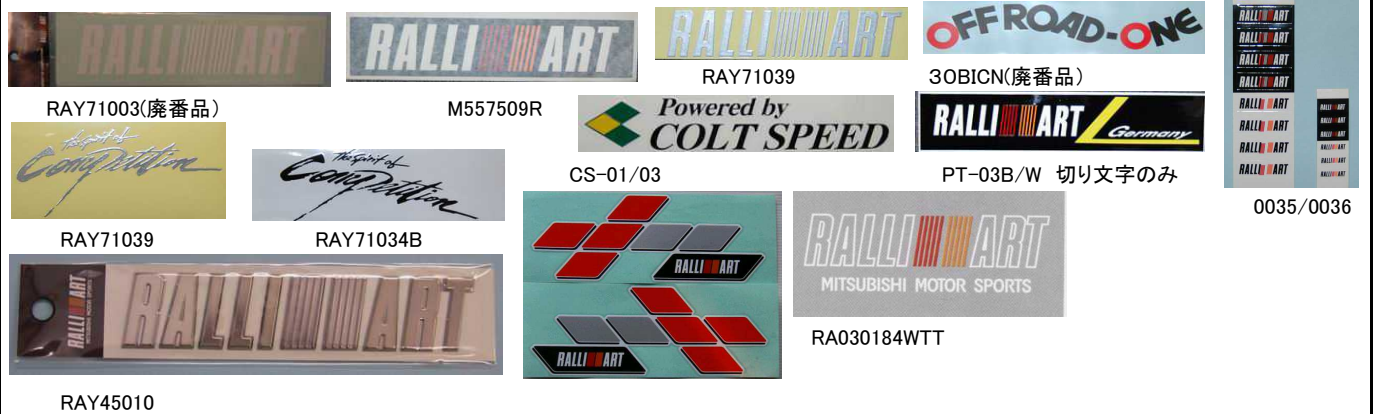

品番	品名	形状		サイズ他	色	価格	
RAY71025M	RALLIART レインボーステッカー		廃番	国内	50x200mm	シルバー	¥0
RAY71025A	(シルバー/黒文字)		廃番		73x300mm	シルバー	¥0
RAY71025L			廃番		110x450mm	シルバー	¥0
RAY71003	RALLIART クリアステッカー 2枚入り		廃番		48x176mm	クリア/白	¥0
O335	RALLIART ミニステッカー(S:6枚入り)	廃番品	在庫限り		5x12mm		¥60
O336	RALLIART ミニステッカー(M:8枚入り)		廃番		10x32mm		¥0
RAY71038	RALLIART ソリッドステッカー		廃番		36x150mm	シルバー	¥0
RAY71039	COMPTITION ソリッドステッカー		廃番		80x160mm	シルバー	¥0
PT-30S	COMPTITION ステッカー	切り文字		海外	165x280mm	シルバー	¥2,000
PT-20W						ホワイト	¥2,000
PT-30B						ブラック	¥2,000
PT-30R						レッド	¥2,000
RA030191T	RALLIART サイドステッカー 左右セット	リアート タイ製		海外	130x335mm	赤/グレイ/シルバー	¥3,200
RA030184WTT	RALLIART クリアステッカー				95x300mm	白	¥1,200
PT-03B	RALLIART ステッカー GERMANY			海外	70x400mm	黒	¥1,950
PT-03W	(切り文字)					白	¥1,950
30BICM	OFFROAD-ONE ステッカー(切り文字)		廃番	国内	55x290mm		¥0
M557509R	RALLIART 純正ステッカー			純正	47x196mm	白文字	¥2,000
RAY45010	RALLIART 3Dエンブレム		廃番	国内	30X134mm	クローム	¥0
CS-01	POWERED by COLTSPEED ステッカー		廃番	市販	35x205mm	白/緑/黄	¥0
CS-03			廃番		35x205mm	黒/緑/黄	¥0