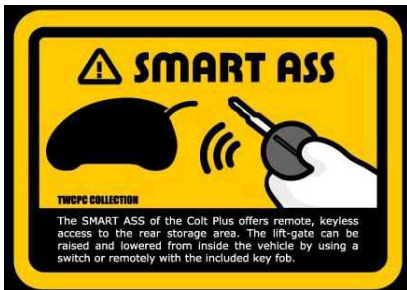

品番	品名形状				サイズ他	価格	
PT-42			OMP		白 79x215mm	¥900	
PT-43			OMP		黒 79x215mm	¥900	
PT-44			NGK		黒 88x201mm	¥1,200	
PT-45			SABELT		黒 50x200mm	¥1,000	
PT-46			PIAA		赤 35x168mm	¥700	
PT-47			ENKEI		白 36x170mm	¥800	
CMC-S10	反射式ステッカー	SMART ASS	完売	81x110mm	台湾CMC製	タワシ三菱クラブ用です。 在庫品限りになります。	¥0
CMC-S11		CHILD IN CAR		92x111mm			¥1,050
CMC-S12		Colt Club	完売	116x150mm			¥0
CMC-S13		Outlander		116x150mm			¥1,680
CMC-S14		Fortis Club	完売	120x150mm			¥0
CMC-S15		Lancer Fortis	完売	65x195mm			¥0
CMC-S16		95限定		130mm			¥2,010
CMC-S17		BABY IN OUTLANDER		92x11mm			¥1,050

●ランサーWRC車フルレプリカ仕様(塗装及びステッカー)
また部分仕様も承っておりますので、問合せください。

CMC-S10

※ ラリアート社(国内)製商品はすべてT&S社及び三菱自動車の在庫品になります。