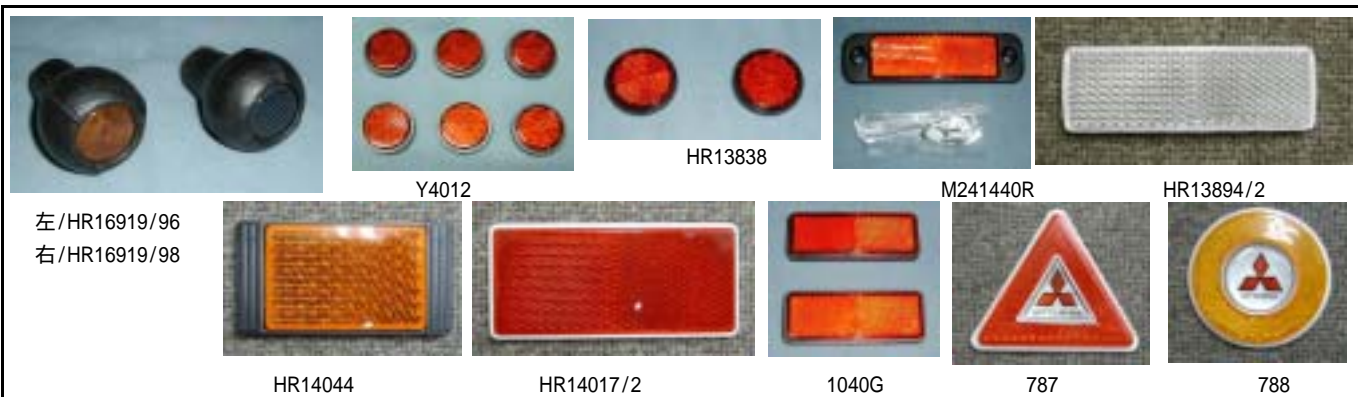

利用例

HR2400

HR767

HR16952/96

HR16953/96

|            |   |        |
|------------|---|--------|
| HR16919/96 | 汎用MT用シフトノブ ウレタンブラック ウッドデコシリーズ ネジ式 軽自動車には装着できません。  | ¥1,200 |
| HR16919/98 | 汎用MT用シフトノブ ウレタンブラック カーボンデコシリーズ ネジ式 軽自動車には装着できません。 | ¥1,200 |
| Y4012      | 汎用リフレクター 丸型レッド 28mm 6個セット 貼付けタイプ                  | ¥600   |
| HR13838    | 汎用リフレクター 丸型レッド 40mm 2個セット 貼付けタイプ                  | ¥500   |
| M241440R   | 純正リフレクター 横長型 30x120mm 1個 ネジ止式                     | ¥780   |
| HR13877    | 汎用リフレクター横長型オレンジ 30x95mm 2個セット 貼付けタイプ              | ¥1,000 |
| HR13894/2  | 汎用リフレクター横長型ホワイト 30x95mm 2個セット 貼付けタイプ              | ¥1,000 |
| HR14044    | 汎用リフレクター横長型オレンジ 43x82mm 2個セット 貼付けタイプ              | ¥1,000 |
| HR14017/2  | 汎用リフレクター横長型レッド 45x94mm 縁ホワイト 2個セット 貼付けタイプ         | ¥1,200 |
| 1040G      | 汎用リフレクター横長型レッド 35x87mm 縁ブラック 2個セット 貼付けタイプ         | ¥800   |
| 787        | 汎用リフレクター三角型レッド 80mm 縁ホワイト 貼付けタイプ                  | ¥800   |
| 788        | 汎用リフレクター丸型オレンジ 62mm 縁ホワイト 貼付けタイプ                  | ¥800   |