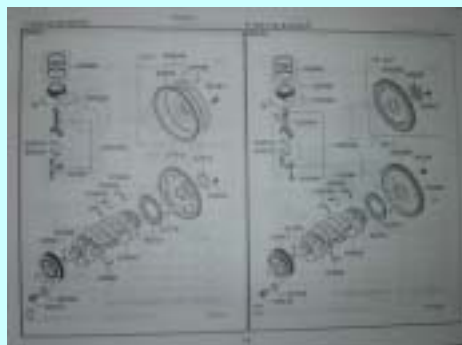

お支払い方法及び配送

銀行振込になります。 振込先 : ジャパンネット銀行 本店営業部 普通預金 No.8232626 カ)シグマ
発送は、ヤマト運輸、サガワ急便または福山通運になります。

純正部品及び用品の違い

純正部品 : 該当車両を構成している、それぞれの補修用部品を純正部品と称します。

純正用品 : メーカーにて指定した後付けオプション品やメーカー指定ブランドの小物、ウエア等を称します。

パーツカタログについて

部品番号等検索用電子パーツカタログ等は、非公開になっておりますが、弊社、店頭PCにて、お客様自身にて検索できます。
また下記のイラストカタログ等は、購入可能ですので、ご購入希望の場合は問合せ願います。

車種別イラストカタログです。

イラストカタログの内部です。

一冊はほしいな自分の車のカタログ

来店のお客様も上記の割引は適用いたします。

問合せ先 :

シグマスピードショップ

Tel : 072-684-3115