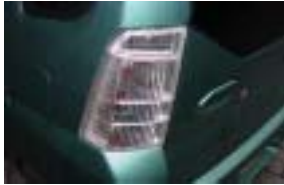

車種	型式	年式	品名/特徴	部番	写真	価格	備考	
TRITON	KB9T		市販LEDテールランプセット	D14-1902PA2C	(28)	¥36,000	クリアレンズ	セット
スバル・スバル	PD/PE8W		海外仕様丸目LEDランプセット (6点セット)	CW748954HA	(13)	¥41,000	要追加市販バックランプにて車検可能 米補修品については問合せください。	セット
			海外仕様テールランプセット (4点セット)	CW728029		¥52,000	ホワイト&レッドレンズ仕様 米補修品については問合せください。	セット
			市販ユーロホワイトランプセット	GZ-HM4-44		¥39,000	オールホワイト	セット
			市販丸目テールランプセット	114-1913FIAVC	(19)	¥35,000	米4点セット	セット
			市販水晶・テールランプセット(A)	214-1949FXB	(23)	¥35,000	水晶タイプ(純正赤白モデル)	
	市販水晶・テールランプセット(B)	214-1949FXBVC	(22)	¥35,000	水晶タイプ(ホワイトモデル)			
エアトラック	CU2/4W		純正ユーロクリアテールランプ LH	M598177R	(8)	¥16,200	アウトランダー/スポーツギア専用テールランプです。	単品
			純正ユーロクリアテールランプ RH	M598178R				
デリカ	P25W		市販ユーロテールランプセット	214-1921	(24)	¥12,000	黄色バルブ付	セット

(1)