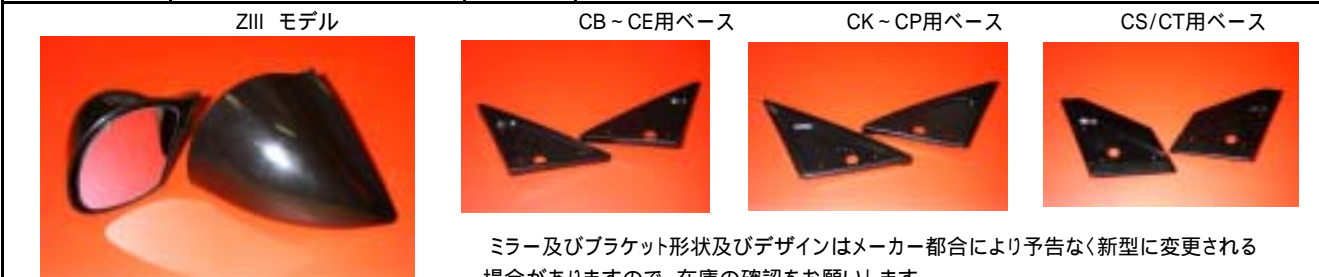

部品番号	タイプ	価格	備考
MR1002-M89	手動式サイドLEDランプ付	¥16,000	樹脂ブラック 在庫限り
MR1002CN-M22	手動式カーボン調LEDランプ付	¥19,000	在庫限り
MR6000-M89	手動式 NEW ZIIIモデル	¥13,000	固定式ですが、脱落式です。脱落後の再使用はできません。
MR6000CN-M89	手動式 カーボン調モデル	¥16,000	車幅内寸法です。