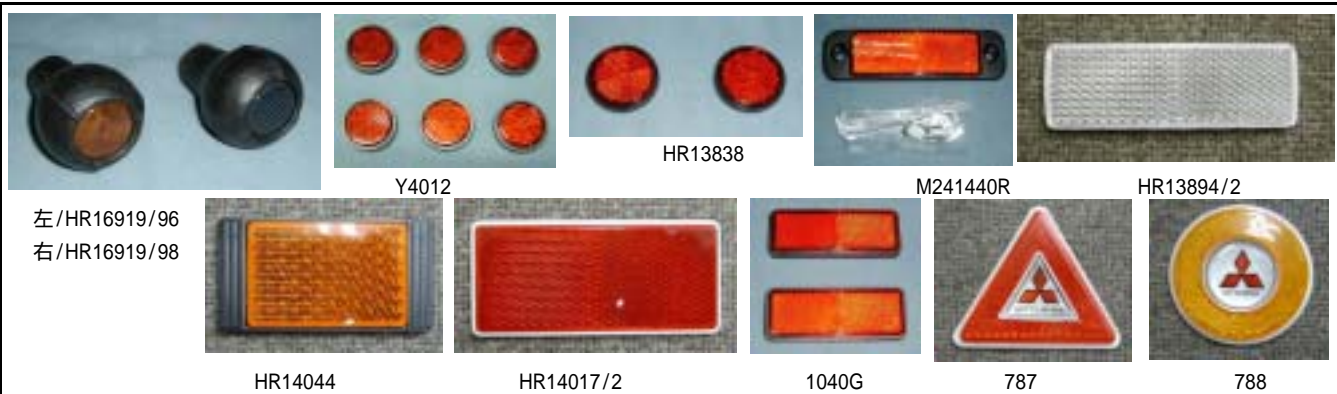

利用例

HR2400

HR767

HR16952/96

HR16953/96

HR16919/96	汎用MT用シフトノブ ウレタンブラック ウッドデコシリーズ ネジ式 軽自動車には装着できません。	¥1,200
HR16919/98	汎用MT用シフトノブ ウレタンブラック カーボンデコシリーズ ネジ式 軽自動車には装着できません。	¥1,200
Y4012	汎用リフレクター 丸型レッド 28mm 6個セット 貼付けタイプ	¥600
HR13838	汎用リフレクター 丸型レッド 40mm 2個セット 貼付けタイプ	¥500
M241440R	純正リフレクター 横長型 30x120mm 1個 ネジ止式	¥780
HR13877	汎用リフレクター横長型オレンジ 30x95mm 2個セット 貼付けタイプ	¥1,000
HR13894/2	汎用リフレクター横長型ホワイト 30x95mm 2個セット 貼付けタイプ	¥1,000
HR14044	汎用リフレクター横長型オレンジ 43x82mm 2個セット 貼付けタイプ	¥1,000
HR14017/2	汎用リフレクター横長型レッド 45x94mm 縁ホワイト 2個セット 貼付けタイプ	¥1,200
1040G	汎用リフレクター横長型レッド 35x87mm 縁ブラック 2個セット 貼付けタイプ	¥800
787	汎用リフレクター三角型レッド 80mm 縁ホワイト 貼付けタイプ	¥800
788	汎用リフレクター丸型オレンジ 62mm 縁ホワイト 貼付けタイプ	¥800