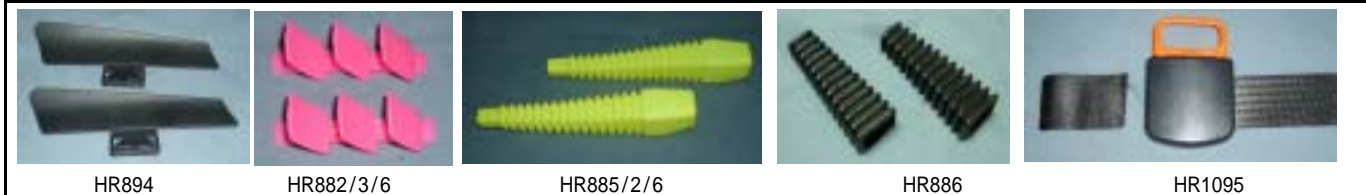

HR894

HR882/3/6

HR885/2/6

HR886

HR1095

HR24000	汎用ハンドル用簡易テーブル ノートパソコン等の台として車内にて仕事ができます。	¥4,500
HR767	汎用フレキシブルコックピット用ランプ 電源はシガライターより	¥1,800
HR16952/96	汎用小型ハンド作業用電池 角度調整可 ウッドデコシリーズ 単3電池2個仕様 10.5x8.0mm	¥1,500
HR16953/96	汎用シガライター用ソケットランプ ウッドデコシリーズ	¥1,500